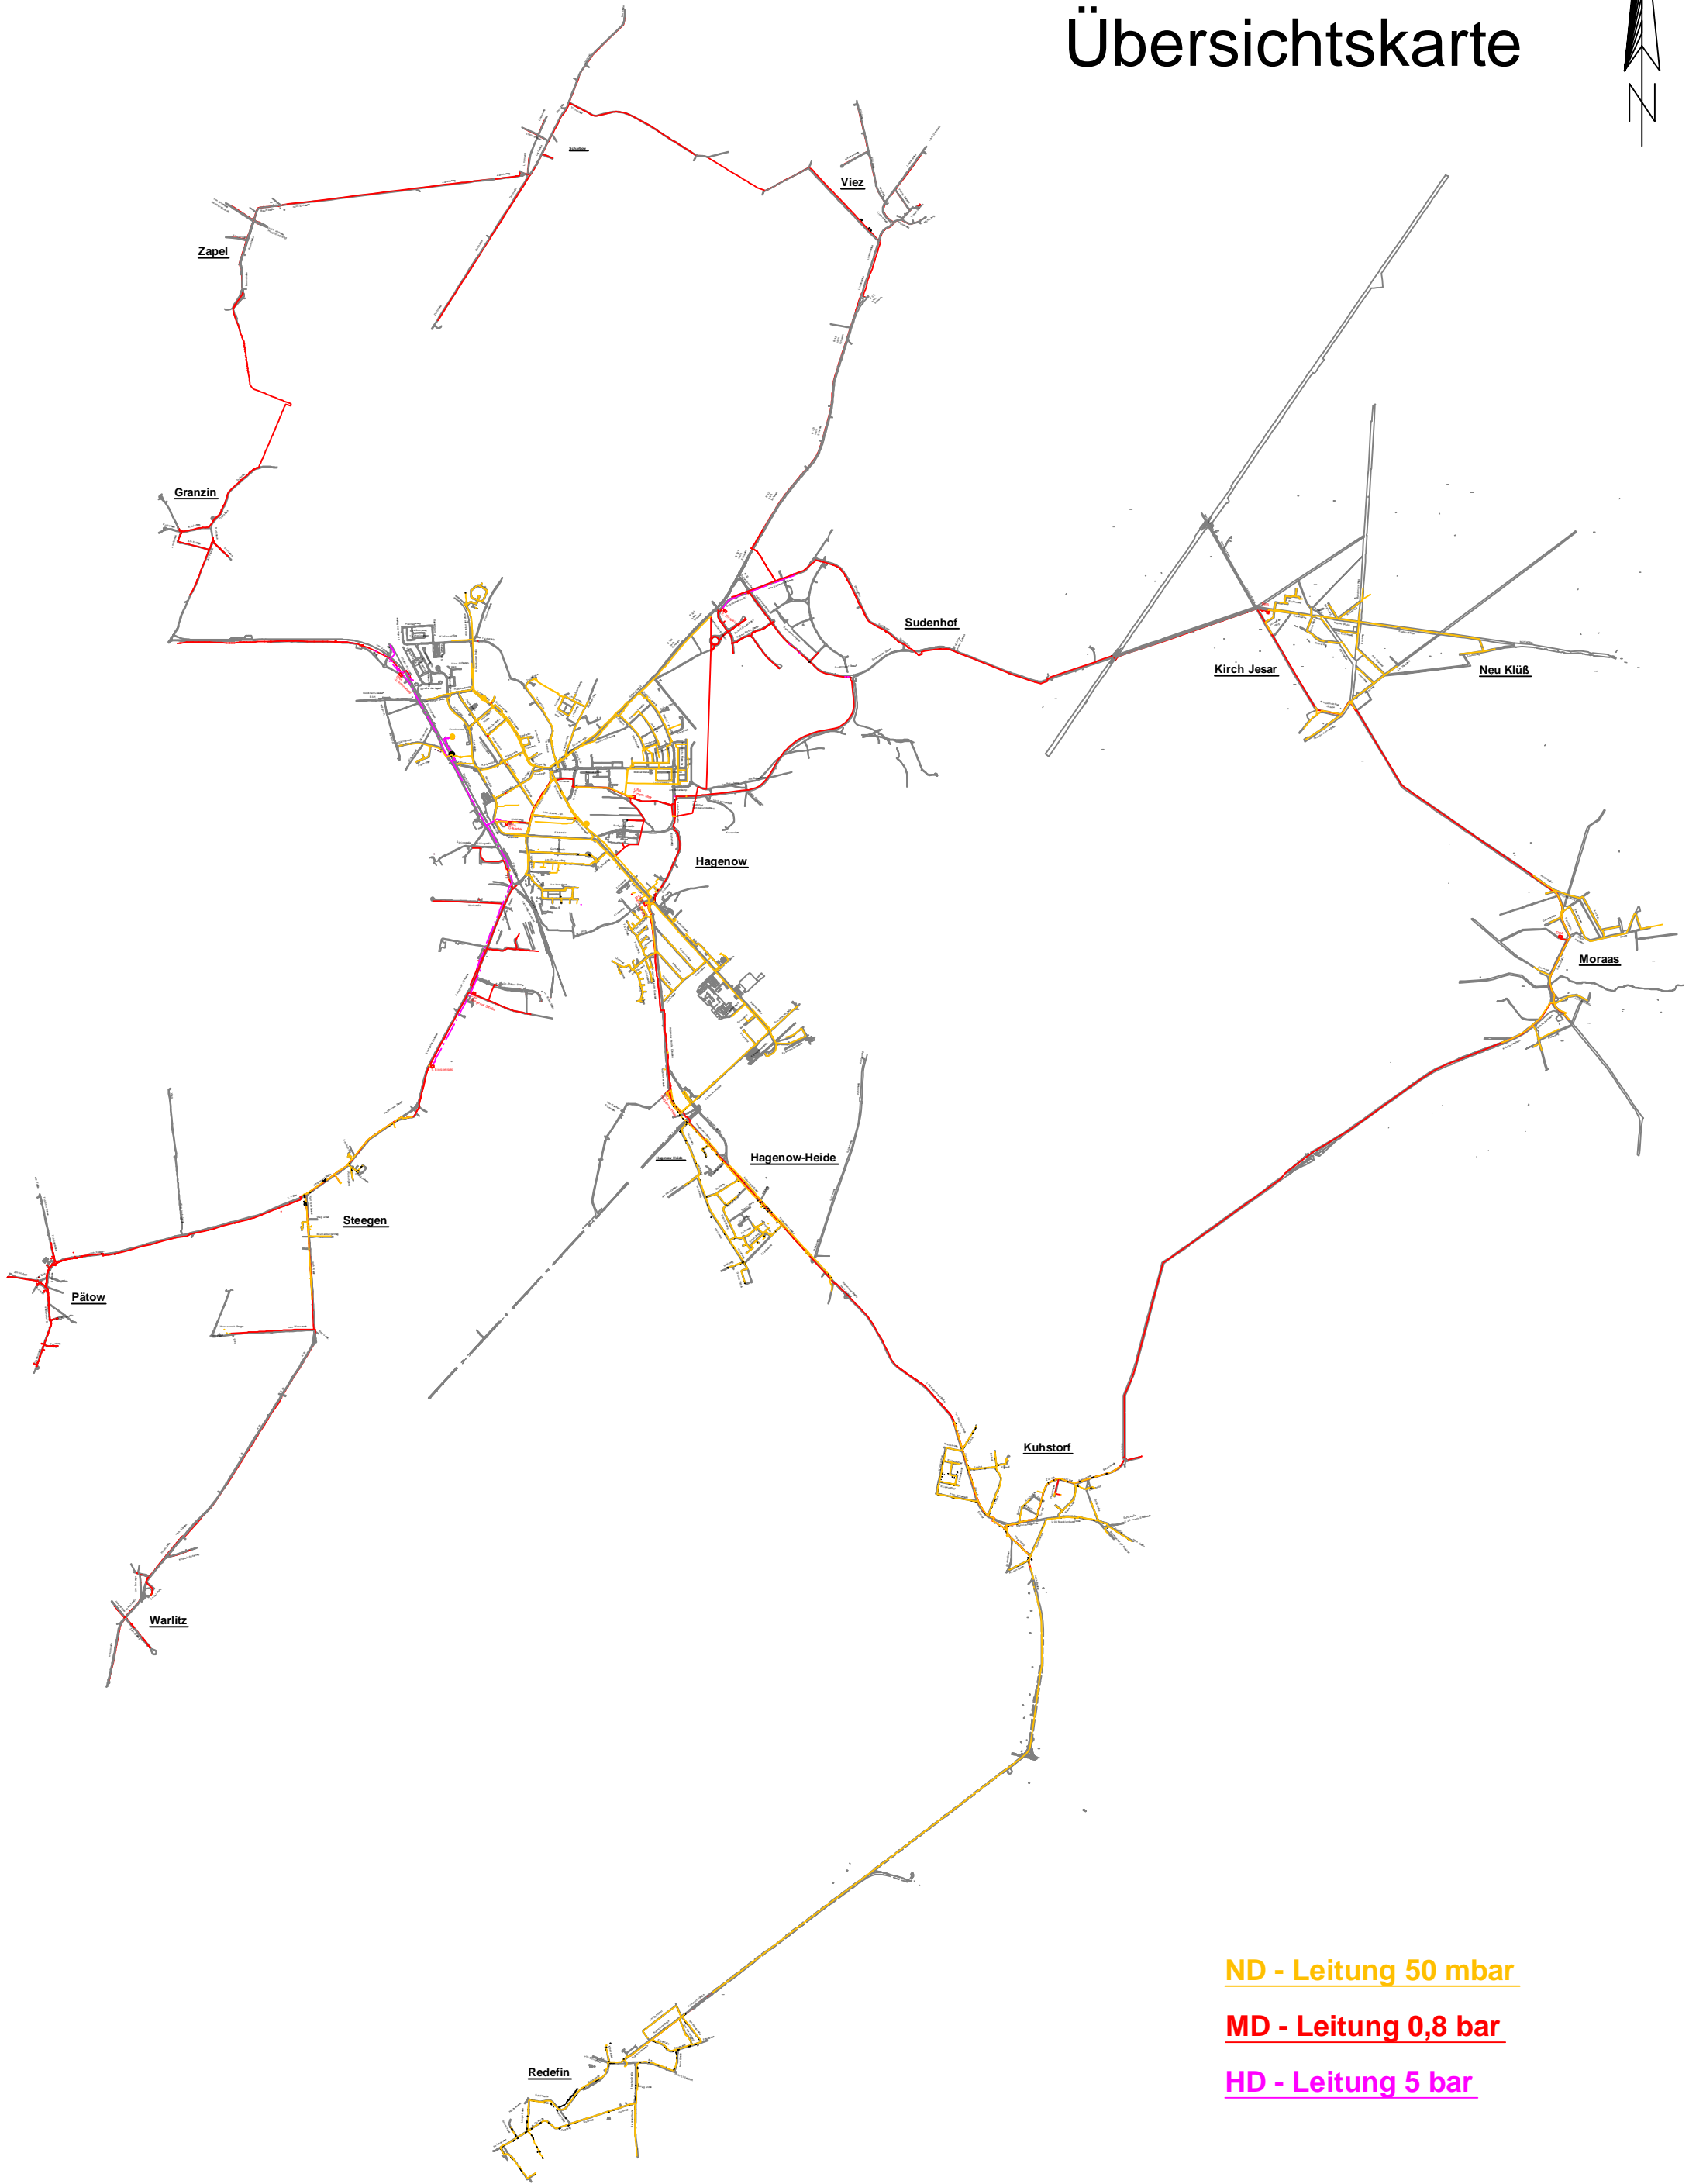

Gasnetz der Stadtwerke Hagenow GmbH Übersichtskarte

ND - Leitung 50 mbar

MD - Leitung 0,8 bar

HD - Leitung 5 bar